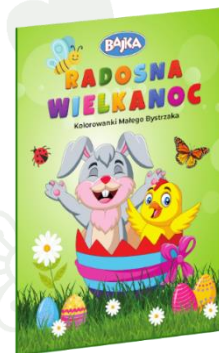

- pudełko „zajaczek” - 9 zł
- kolorowanka - 4 zł
- sprytny zając - 15 zł
- zajaczek wielkanocny - 15 zł
- kółko i krzyżyk - 15 zł
- domino - 15 zł

Zachęcamy do zakupu gotowych zestawów, wtedy cena jest atrakcyjniejsza 😊

Uczy i Bawi

PUDEŁKO WIELKANOCNE

- ozdobne pudełko zbiorcze z wytrzymałej tektury,
- wymiary 26x23x10 cm.

„RADOSNA WIELKANOC” – Kolorowanka

- 16 stron z kolorami i motywami przybliżającymi Święta.

Uczy i Bawi

„SPRYTNY ZAJĄC” - Zręcznościowa gra planszowa, w której liczy się szybkość. Kto pierwszy dotrze do mety zdobywa medal Super Bystrzaka.

Zawiera:

- plansza o wymiarach 32x21 cm,
- 2 pionki,
- kostka,
- medale dla Super Bystrzaków.

„ZAJĄCZEK WIELKANOCNY” - duże, 20-elementowe puzzle wtykowe w kształcie Zająca trzymającego słodczyce do koszyczka.

- 20 dużych elementów z zaokrąglonymi rogami dla bezpieczeństwa dzieci,
- format układanki 41x32 cm.